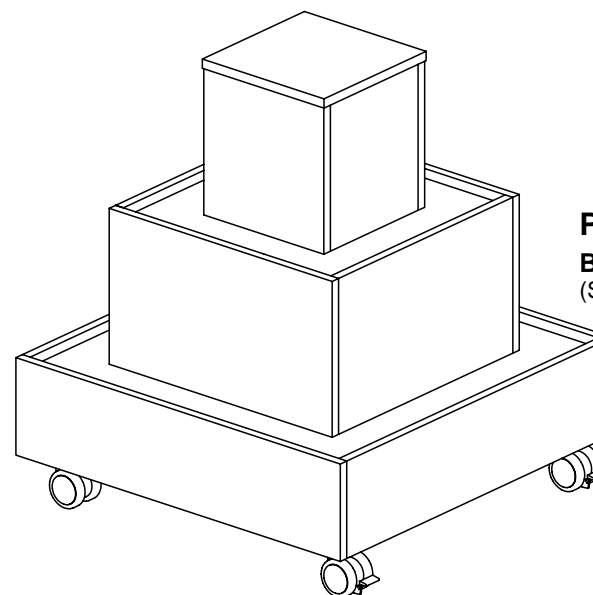

SCHULZ SPEYER Bibliothekstechnik AG

Postfach 1780

D-67327 Speyer

Tel.: +49 (0)6232-3181-0

Fax: +49 (0)6232-3181-800

sales@schulzspeyer.de

www.schulzspeyer.de

Pyramide, Quadratisch

B 7475 001

(SCHULZ SPEYER)

Gebrauch:

Die Pyramide quadratisch auf Rollen ist nur für den Gebrauch in Innenräumen bestimmt und nicht für Überfahren von Schwellen geeignet.

Pflege:

Holzoberfläche mit einem feuchten Lappen und Seifenlösung reinigen und mit einem sauberen Tuch trockenwischen.

Lassen Sie Verpackungs- und Montagematerial nicht achtlos herumliegen. Plastiktüten und Kleinteile können zu einem gefährlichen Spielzeug für Kinder werden.

Diese Montageanweisung ist durch den Betreiber zur fachgerechten Nutzung und Pflege aufzubewahren.